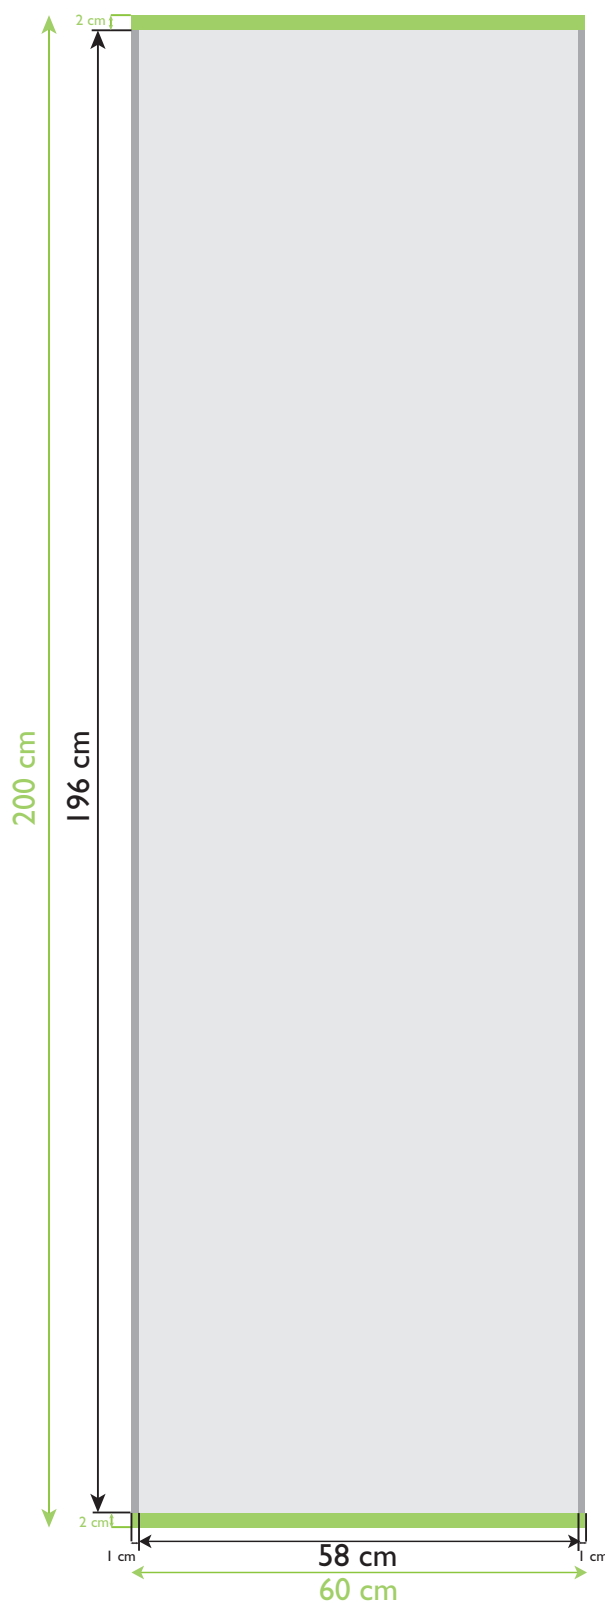

# litebanner.600

Ref : 322-13RK

 Surface Visible/Image : 60 x 196 cm

 Ne pas mettre de texte, ni de logo dans cette partie de la surface visible  
(Cette zone pourrait ne pas apparaître content)

 Fond perdu pour façonnage : 60x 200cm  
ne pas mettre de repères indiquant la position du fond perdu

 Taille de Coupe / Cut Size : 60x 200 cm

N.B. : Merci de nous faire parvenir le fichier avec le nom du produit associé et au format eps ou pdf haute définition VECTORISE