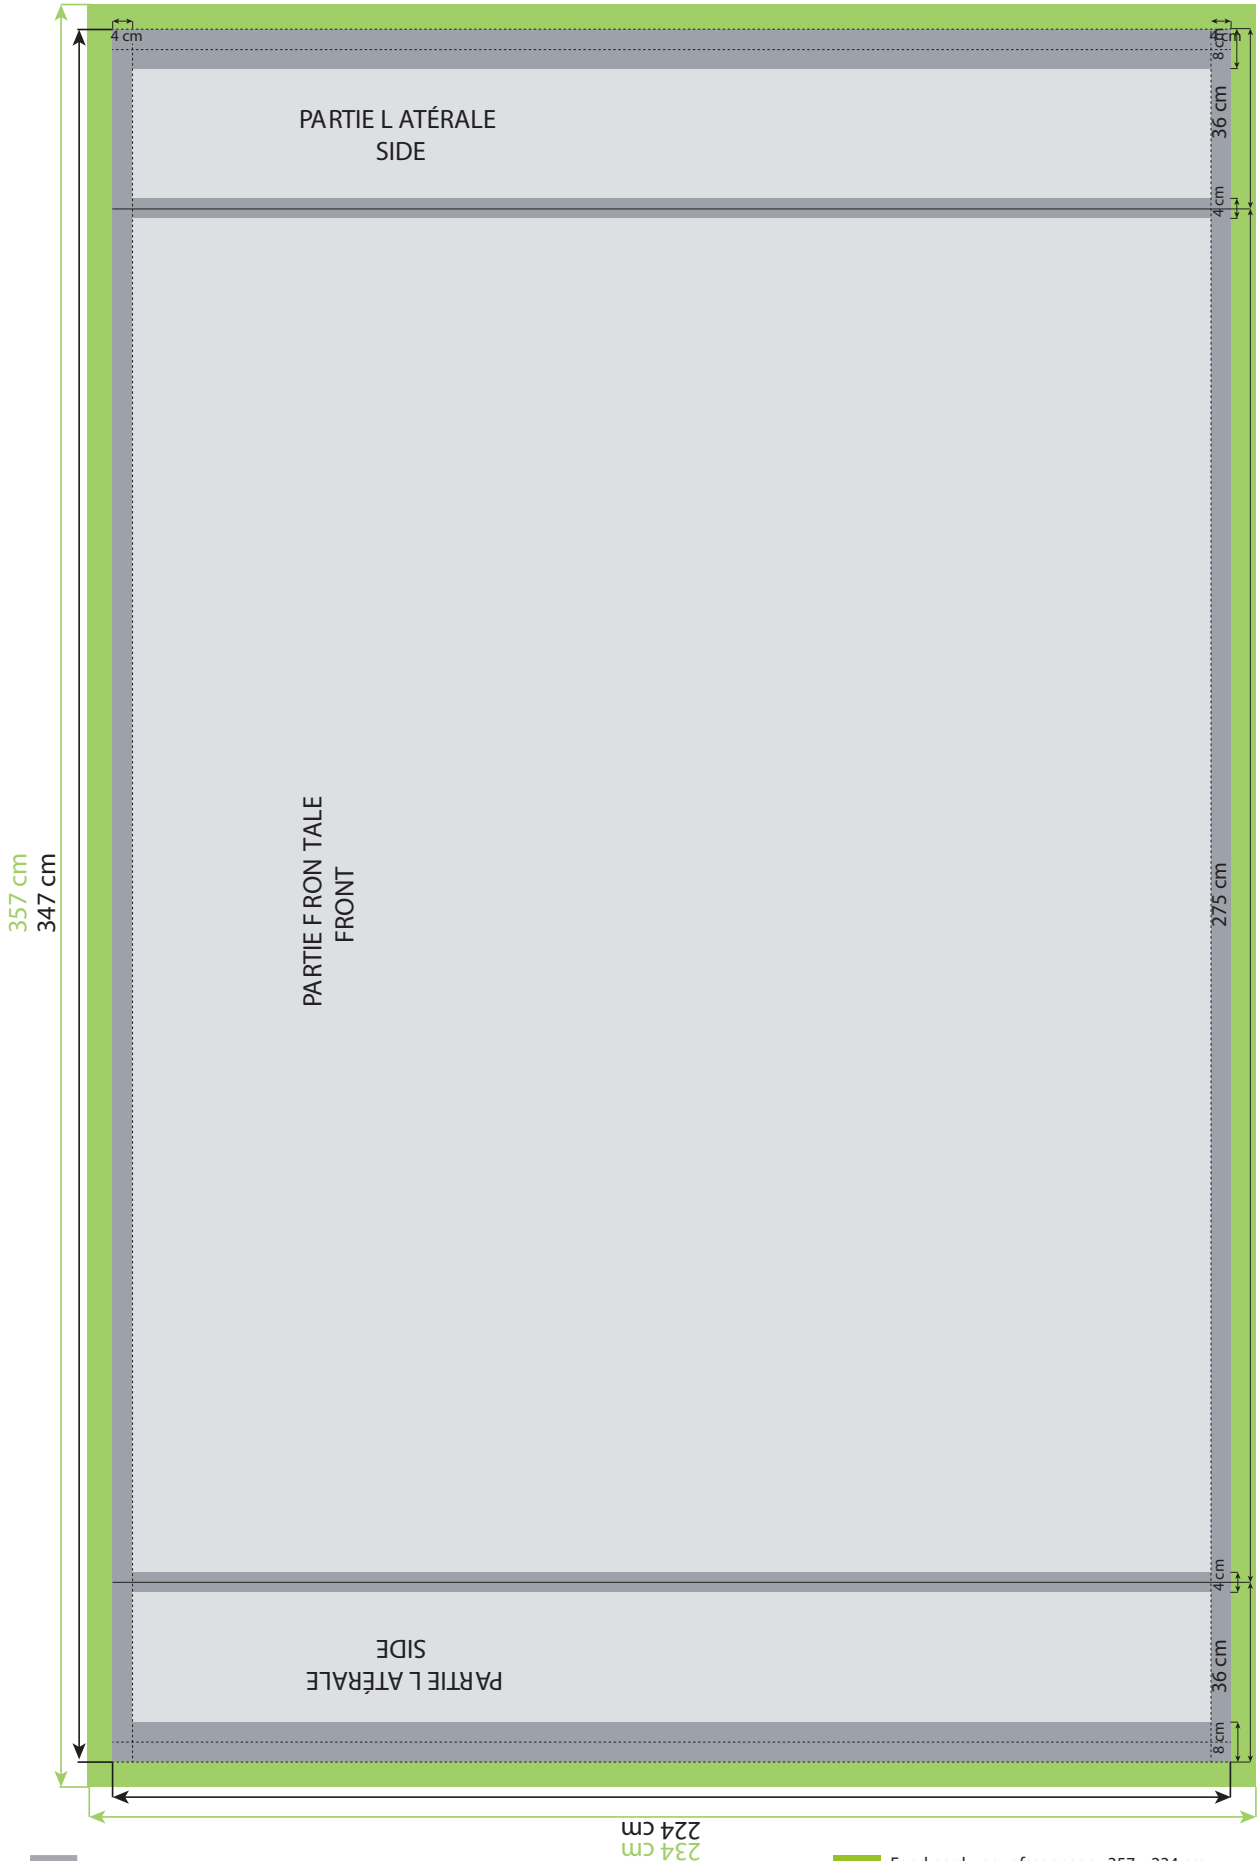

virage. 4x3

version courbe

Surface visible : 347 x 224 cm
Visible area: 347 x 224 cm

Ne pas mettre de texte, ni de logo dans cette partie de la surface visible
(cette zone pourrait ne pas apparaître).
Do not put any text or logo in this part of the visible area
(this zone might not appear in final product).

Taille de Coupe / Cut Size 357 x 234 cm

Fond perdu pour façonnage : 357 x 234 cm
Ne pas mettre de repères indiquant la position du fond perdu.
Bleed necessary for cutting & finishing: 357 x 234 cm
Please do not put additional marks on your art file indicating the bleed area.