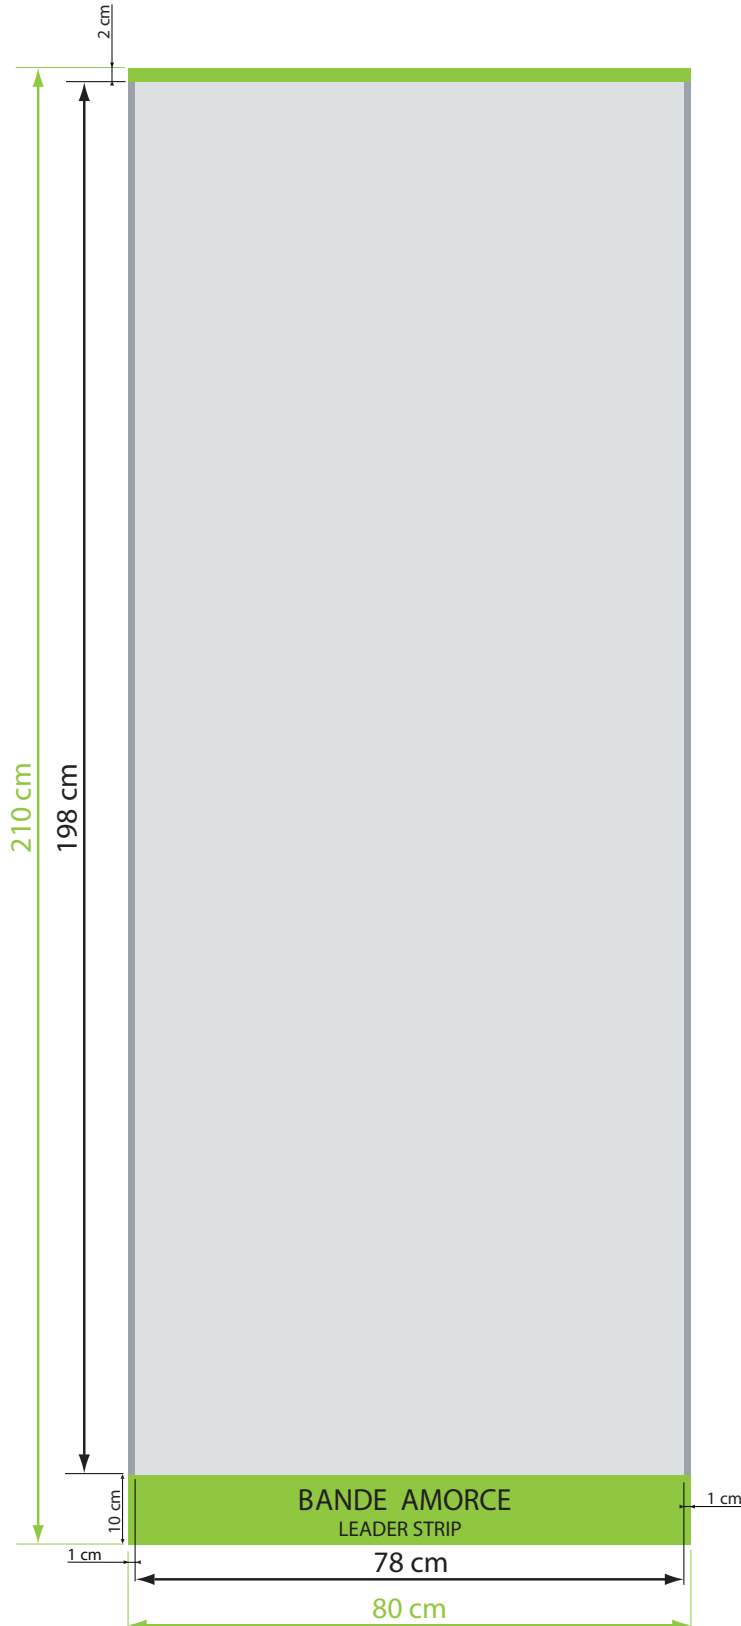

set.800

Ref : 209-10RK

 Surface visible : 80 x 198 cm
Visible area: 80 x 198 cm

 Ne pas mettre de texte, ni de logo dans cette partie de la surface visible (cette zone pourrait ne pas apparaître).
Do not put any text or logo in this part of the visible area (this zone might not appear in final product).

 Fond perdu pour façonnage : 80 x 210 cm
Ne pas mettre de repères indiquant la position du fond perdu.
Bleed necessary for cutting & finishing: 80 x 210 cm
Please do not put additional marks on your art file indicating the bleed area.