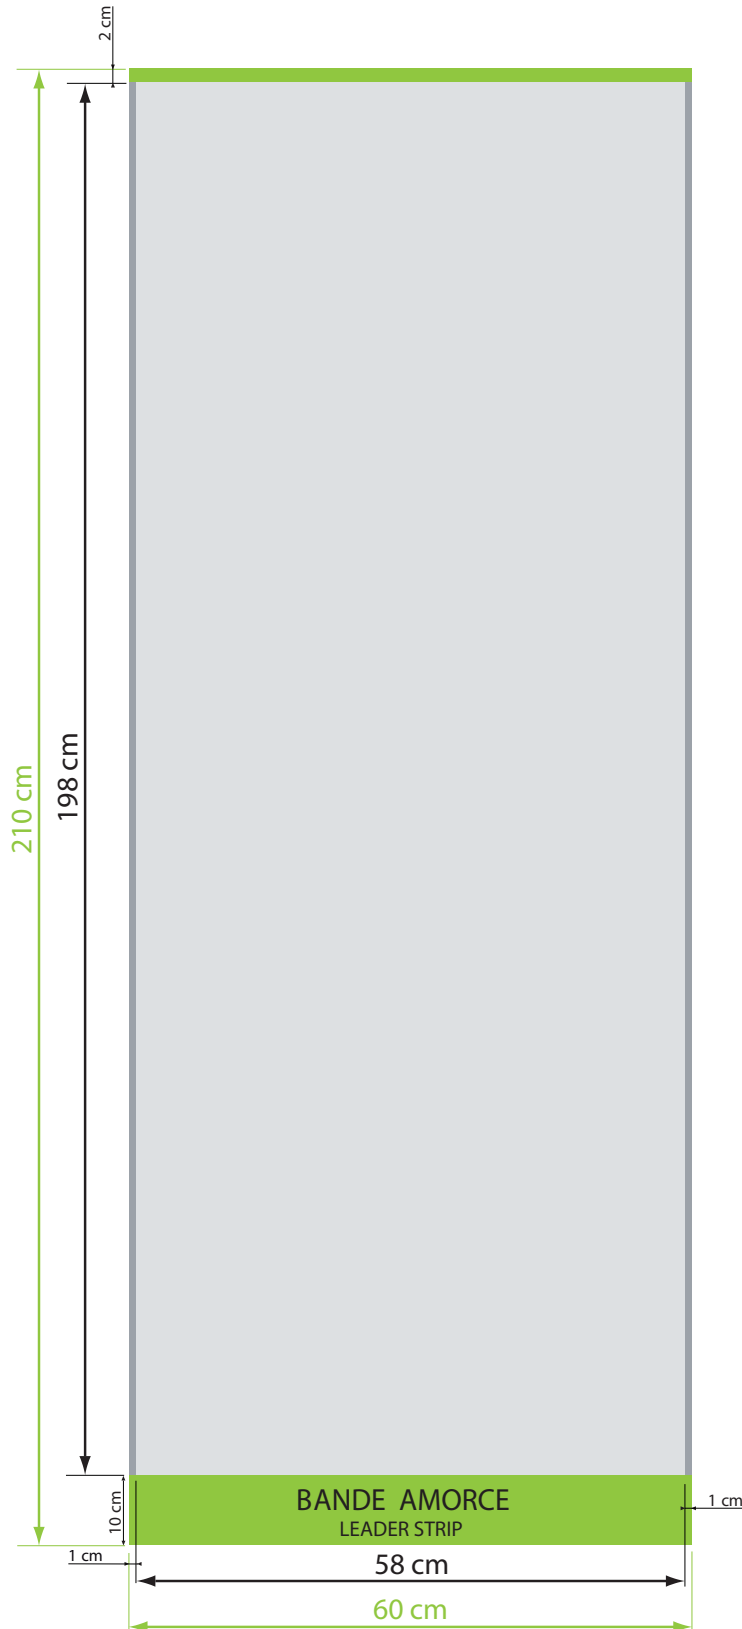

set.600

Ref : 209-10RK

 Surface visible : 60 x 198 cm
Visible area: 60 x 198 cm

 Ne pas mettre de texte, ni de logo dans cette partie de la surface visible (cette zone pourrait ne pas apparaître).
Do not put any text or logo in this part of the visible area (this zone might not appear in final product).

 Fond perdu pour façonnage : 60 x 210 cm
Ne pas mettre de repères indiquant la position du fond perdu.
Bleed necessary for cutting & finishing: 60 x 210 cm
Please do not put additional marks on your art file indicating the bleed area.