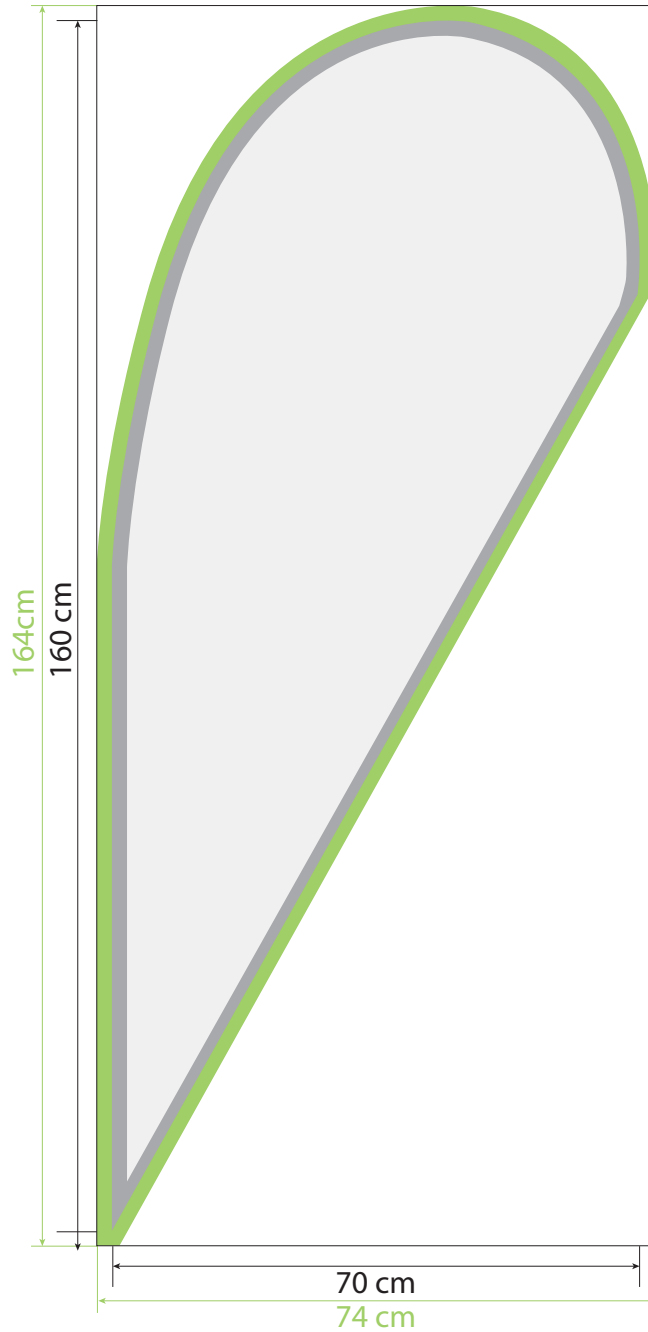

flag. plum s

Surface visible : 70 x 160 cm
Visible area: 70 x 160 cm

Ne pas mettre de texte, ni de logo dans cette partie de la surface visible (cette zone pourrait ne pas apparaître).
Do not put any text or logo in this part of the visible area (this zone might not appear in final product).

Fond perdu pour façonnage : 74 x 164 cm
Ne pas mettre de repères indiquant la position du fond perdu.
Bleed necessary for cutting & finishing: 74 x 164 cm
Please do not put additional marks on your art file indicating the bleed area.

Taille de Coupe / Cut Size 74 x 164 cm