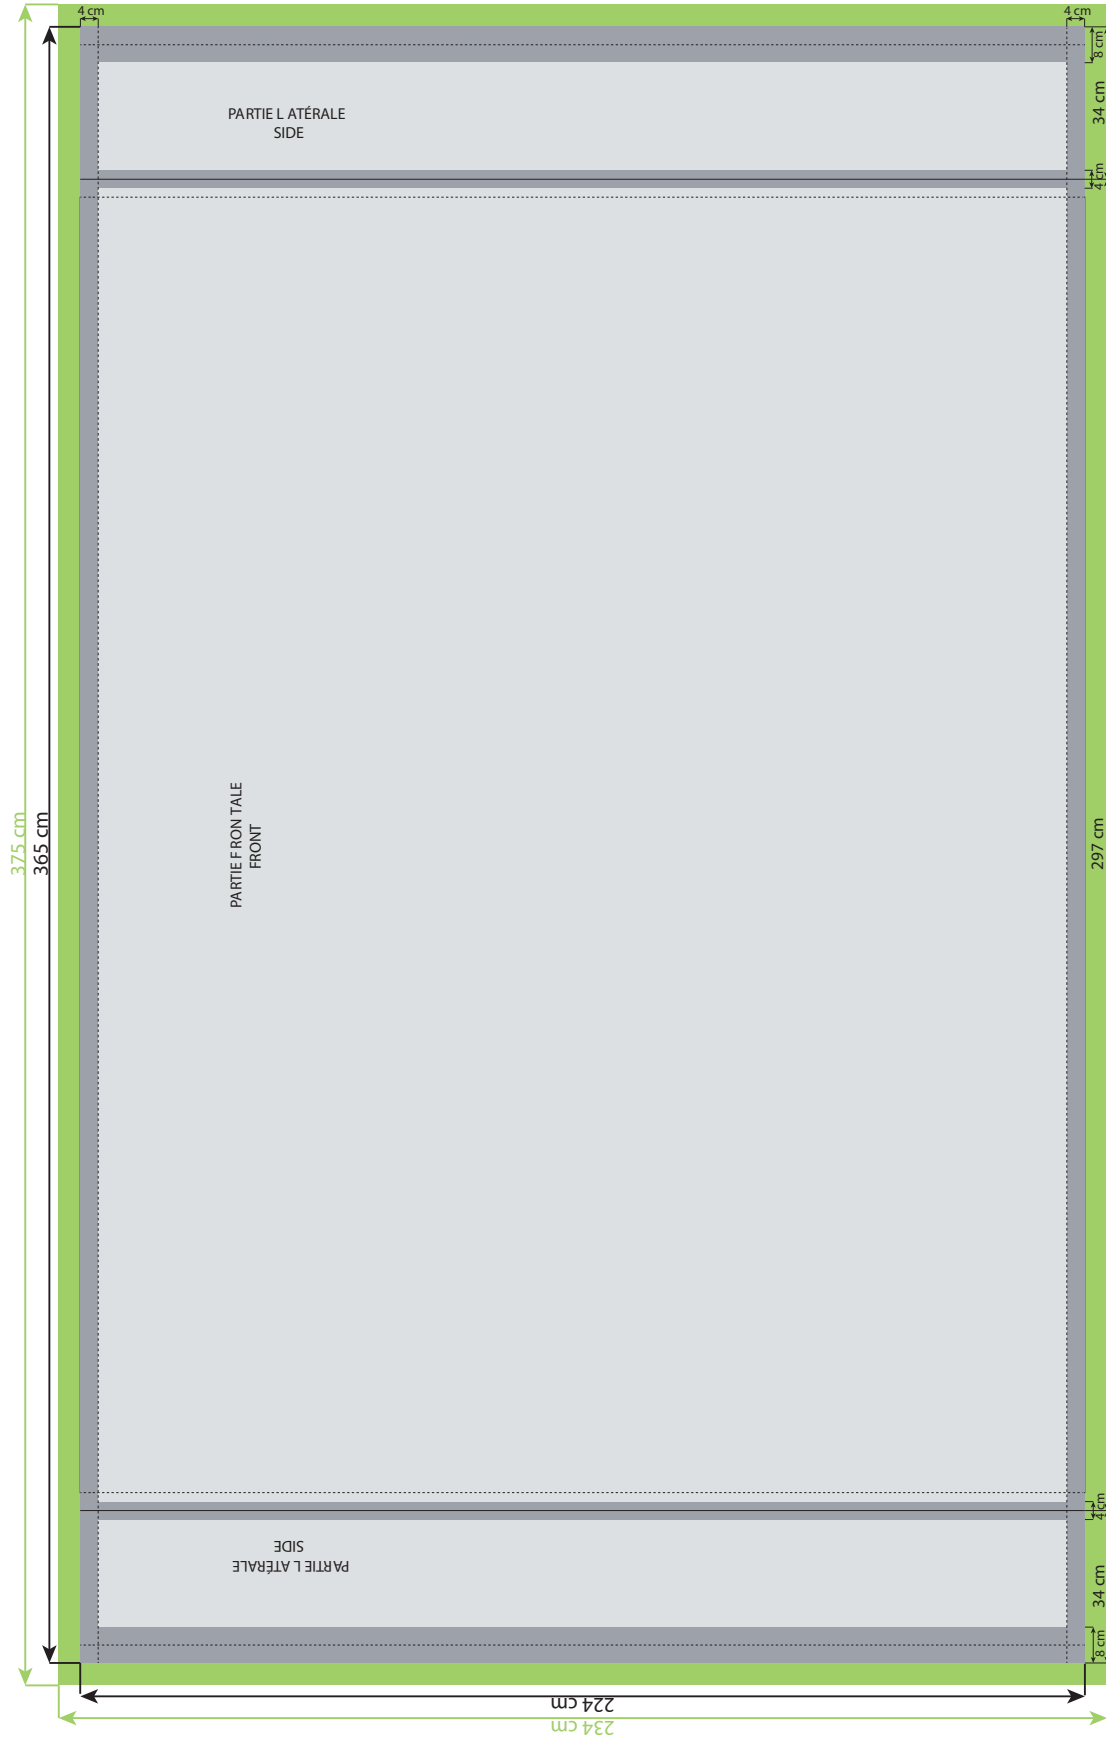

xtension. 4x3

 Surface visible : 365 x 224 cm
Visible area: 365 x 224 cm

 Ne pas mettre de texte, ni de logo dans cette partie de la surface visible (cette zone pourrait ne pas apparaître).
Do not put any text or logo in this part of the visible area (this zone might not appear in final product).

 Taille de Coupe / Cut Size 375 x 234 cm

 Fond perdu pour façonnage : 375 x 234 cm
Ne pas mettre de repères indiquant la position du fond perdu.
Bleed necessary for cutting & finishing: 375 x 234 cm
Please do not put additional marks on your art file indicating the bleed area.